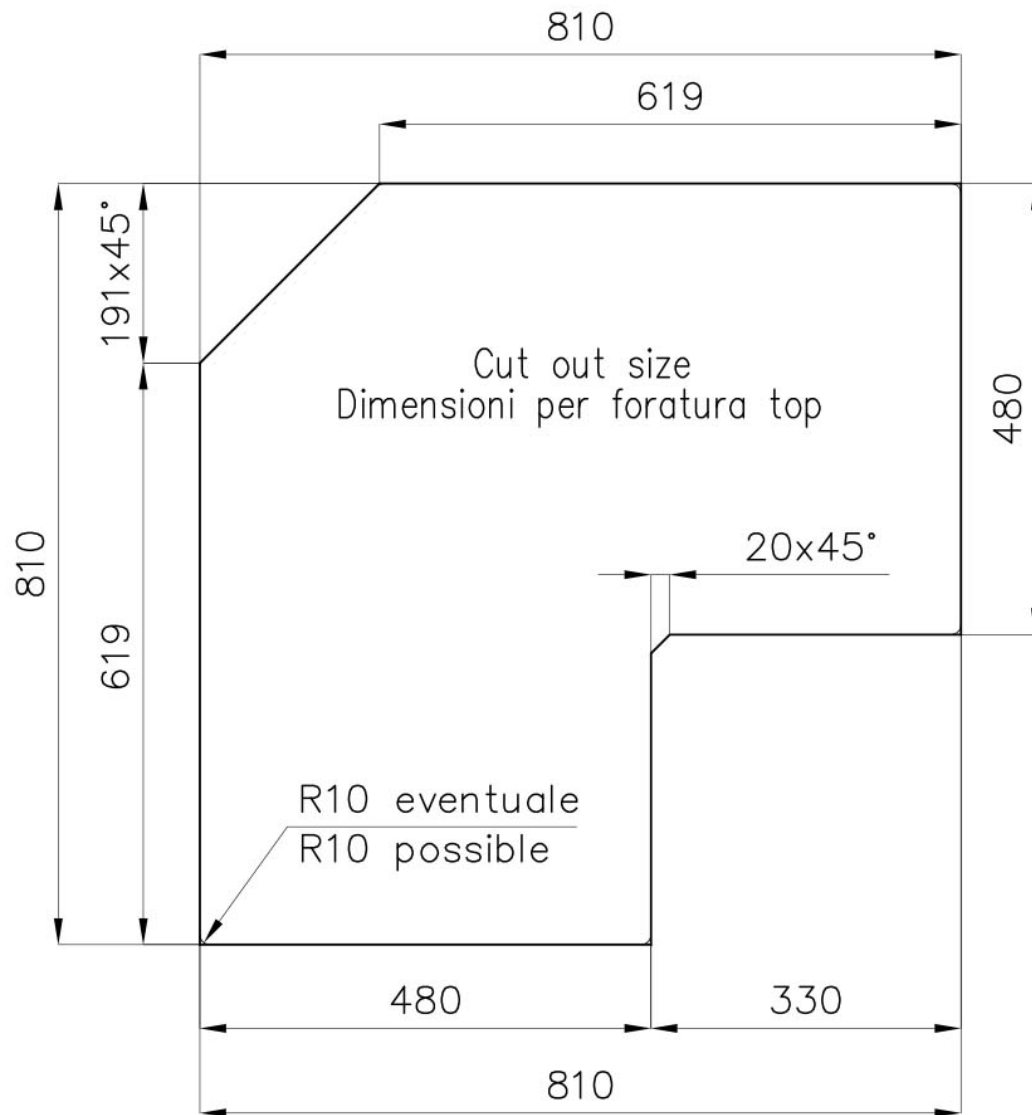

### DETTAGLI

Bordo Installazione Standard (Bordo 8 mm)

Finitura Spazzolato Foster

Materiale Acciaio inox AISI 304

Texture Spazzolato

Base 90x90 cm

Dimensioni 830x830 mm

Dotazioni standard	Ganci di fissaggio, guarnizione, piletta, troppo-pieno e sifone, Imballo in scatola
Fori Mixer	1 foro di serie
Foro incasso	Vedi scheda tecnica
Gocciolatoio	Si
Larghezza	83 cm
Misura vasca	340x400mm
Numero vasche	2 vasche
Piletta	Piletta 3,5"

## DATI TECNICI